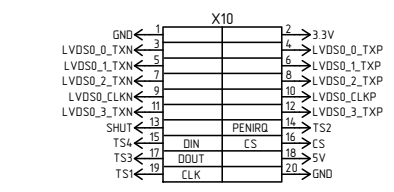

Do not place

SK-ATM070004-Plug
 www.starterkit.ru
 V2.B