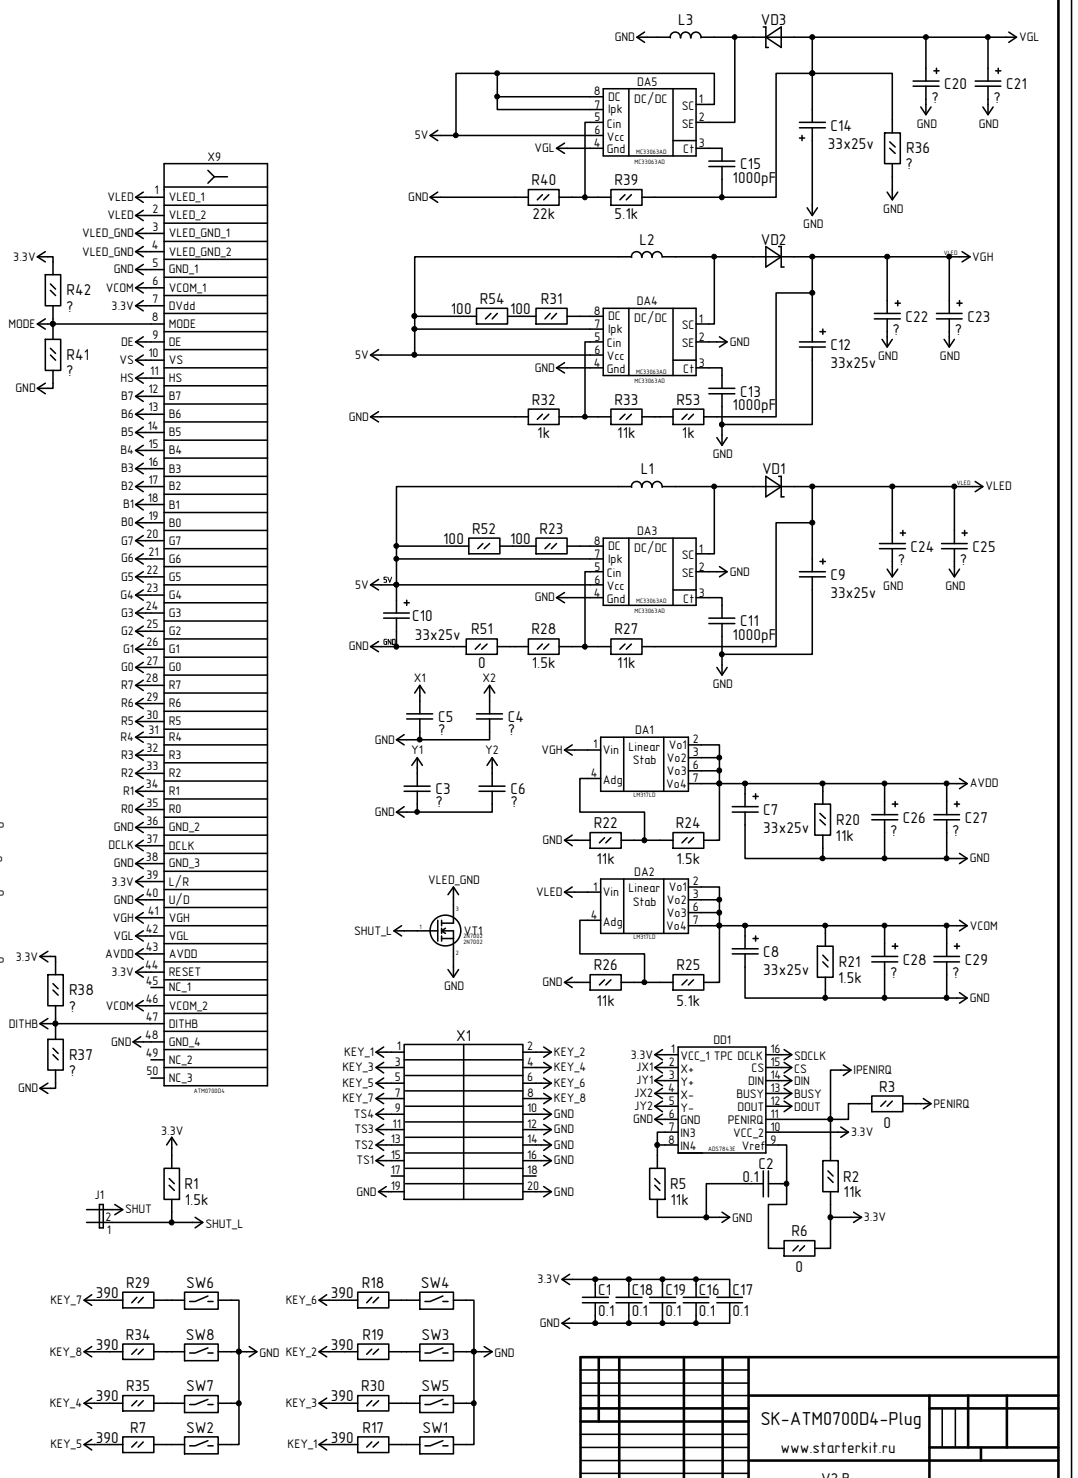

Do not place

SK-ATM070004-Plug
 www.starterkit.ru
 V2.B