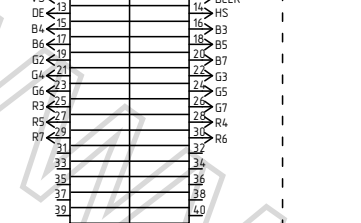

Do not place

X8	Name
Y2	1
X2	2
Y1	3
X1	4

SK-ATM0700D4-Plug	
www.starterkit.ru	
V1.B	