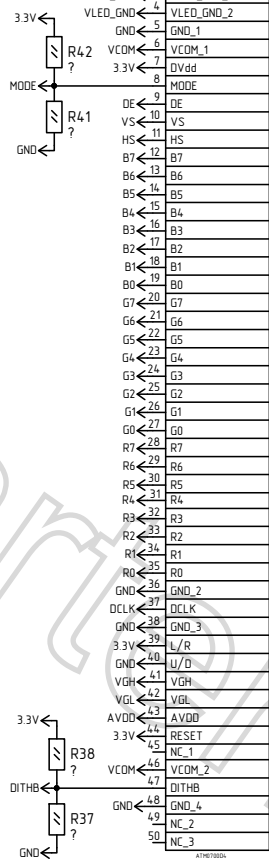

Do not place

X8	Name
Y2	1
X2	2
Y1	3
X1	4

SK-ATM0700D4-Plug	
www.starterkit.ru	
V1.B	