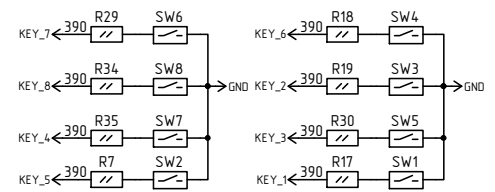

Do not place

X8	Name
Y2	1
X2	2
Y1	3
X1	4

SK-ATM0700D4-Plug	
www.starterkit.ru	
V1.B	