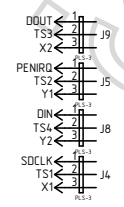

Do not place

X8	Name
Y2	1
X2	2
Y1	3
X1	4

SK-ATM0700D4-Plug	
www.starterkit.ru	
V1.B	