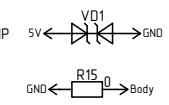

X8	
Name	
1	GND
2	UART_RX_CON
3	UART_TX_CON
4	3.3V

SK-T113-MB	
www.starterkit.ru	
V1.A	