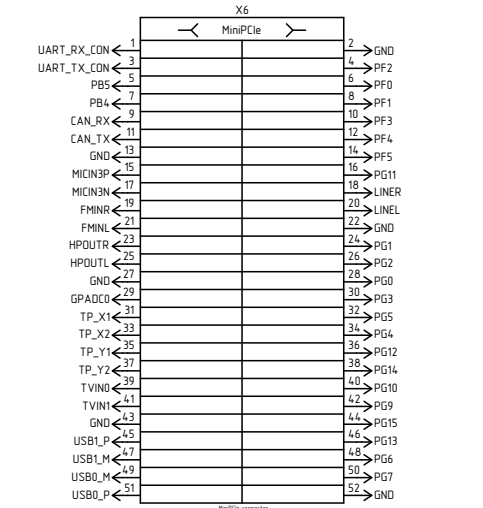

X8	
Name	
1	GND
2	UART_RX_CON
3	UART_TX_CON
4	3.3V

SK-T113-MB	
www.starterkit.ru	
V1.A	