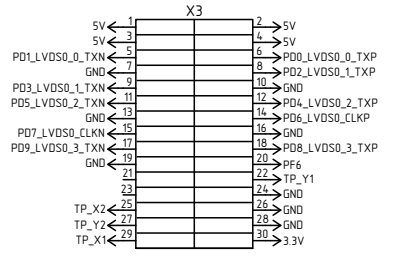

X8	
Name	
1	GND
2	UART_RX_CON
3	UART_TX_CON
4	3.3V

SK-T113-MB	
www.starterkit.ru	
V1.A	