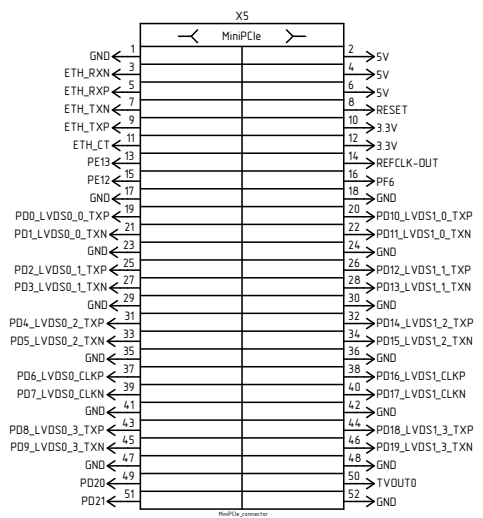

X8	
Name	
1	GND
2	UART_RX_CON
3	UART_TX_CON
4	3.3V

SK-T113-MB	
www.starterkit.ru	
V1.A	