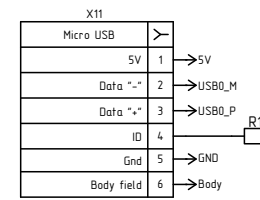

X8	
Name	
1	GND
2	UART_RX_CON
3	UART_TX_CON
4	3.3V

SK-T113-MB	
www.starterkit.ru	
V1.A	