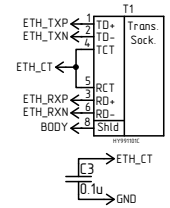

X8	
Name	
1	GND
2	UART_RX_CON
3	UART_TX_CON
4	3.3V

SK-T113-MB	
www.starterkit.ru	
V1.A	