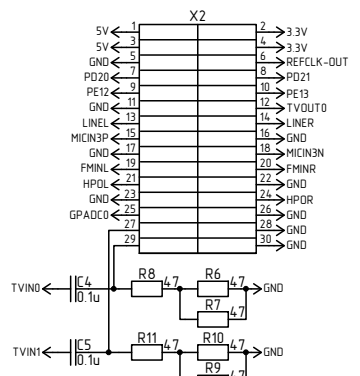

X8	
Name	
1	GND
2	UART_RX_CON
3	UART_TX_CON
4	3.3V

SK-T113-MB	
www.starterkit.ru	
V1.A	