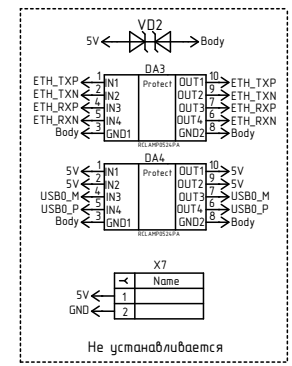

X8	
Name	
1	GND
2	UART_RX_CON
3	UART_TX_CON
4	3.3V

SK-T113-MB	
www.starterkit.ru	
V1.A	