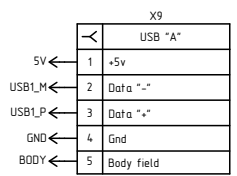

X8	
Name	
1	GND
2	UART_RX_CON
3	UART_TX_CON
4	3.3V

SK-T113-MB	
www.starterkit.ru	
V1.A	