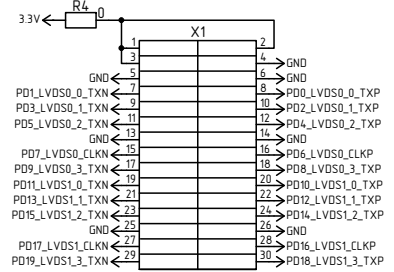

X8	
Name	
1	GND
2	UART_RX_CON
3	UART_TX_CON
4	3.3V

SK-T113-MB	
www.starterkit.ru	
V1.A	