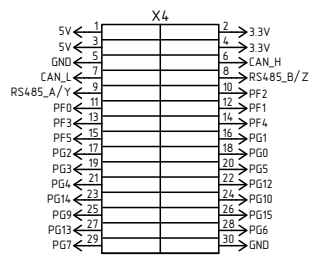

X8	
Name	
1	GND
2	UART_RX_CON
3	UART_TX_CON
4	3.3V

SK-T113-MB	
www.starterkit.ru	
V1.A	