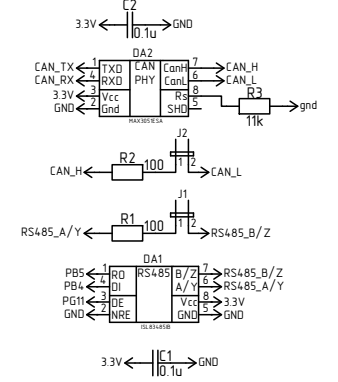

X8	
Name	
1	GND
2	UART_RX_CON
3	UART_TX_CON
4	3.3V

SK-T113-MB	
www.starterkit.ru	
V1.A	